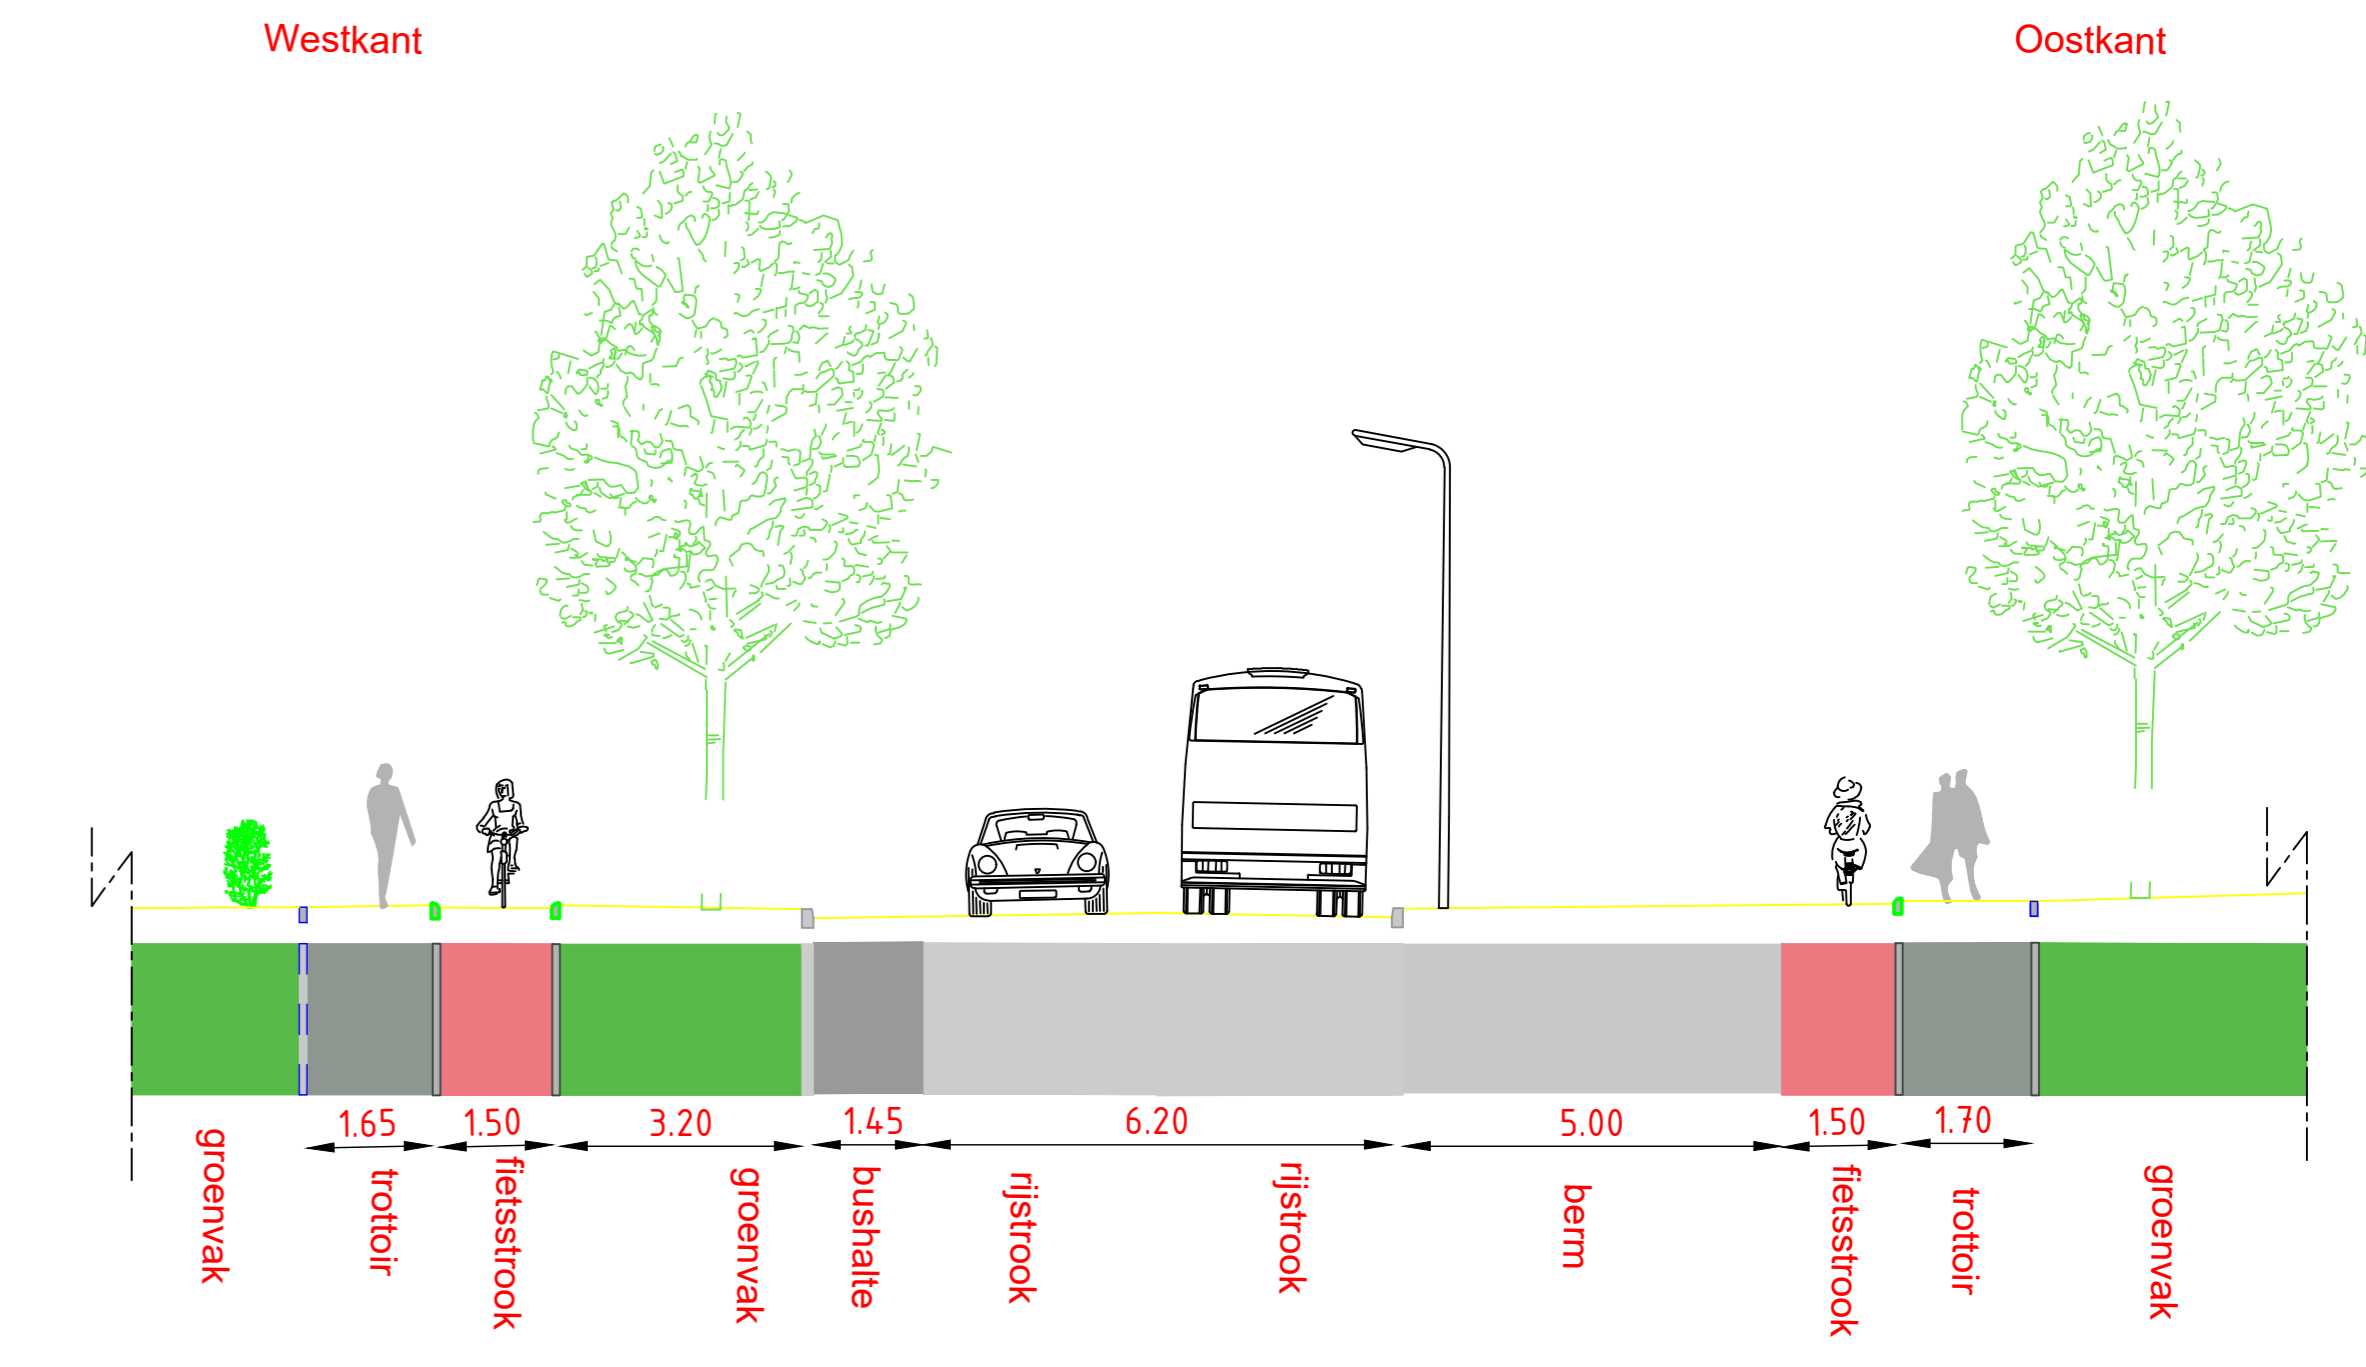

bestaand  
Dwarsprofiel D-D'  
Wijk aan Duinerweg deel Wilgenhoflaan- Laan van Kanaän

bestaand  
Dwarsprofiel E-E'  
Wijk aan Duinerweg deel Laan van Kanaän- Javastraat

bestaand  
Dwarsprofiel F-F'  
Wijk aan Duinerweg deel Javastraat-Celebesstraat

Nieuw  
Dwarsprofiel D-D'

Nieuw  
Dwarsprofiel E-E'

Nieuw  
Dwarsprofiel F-F'