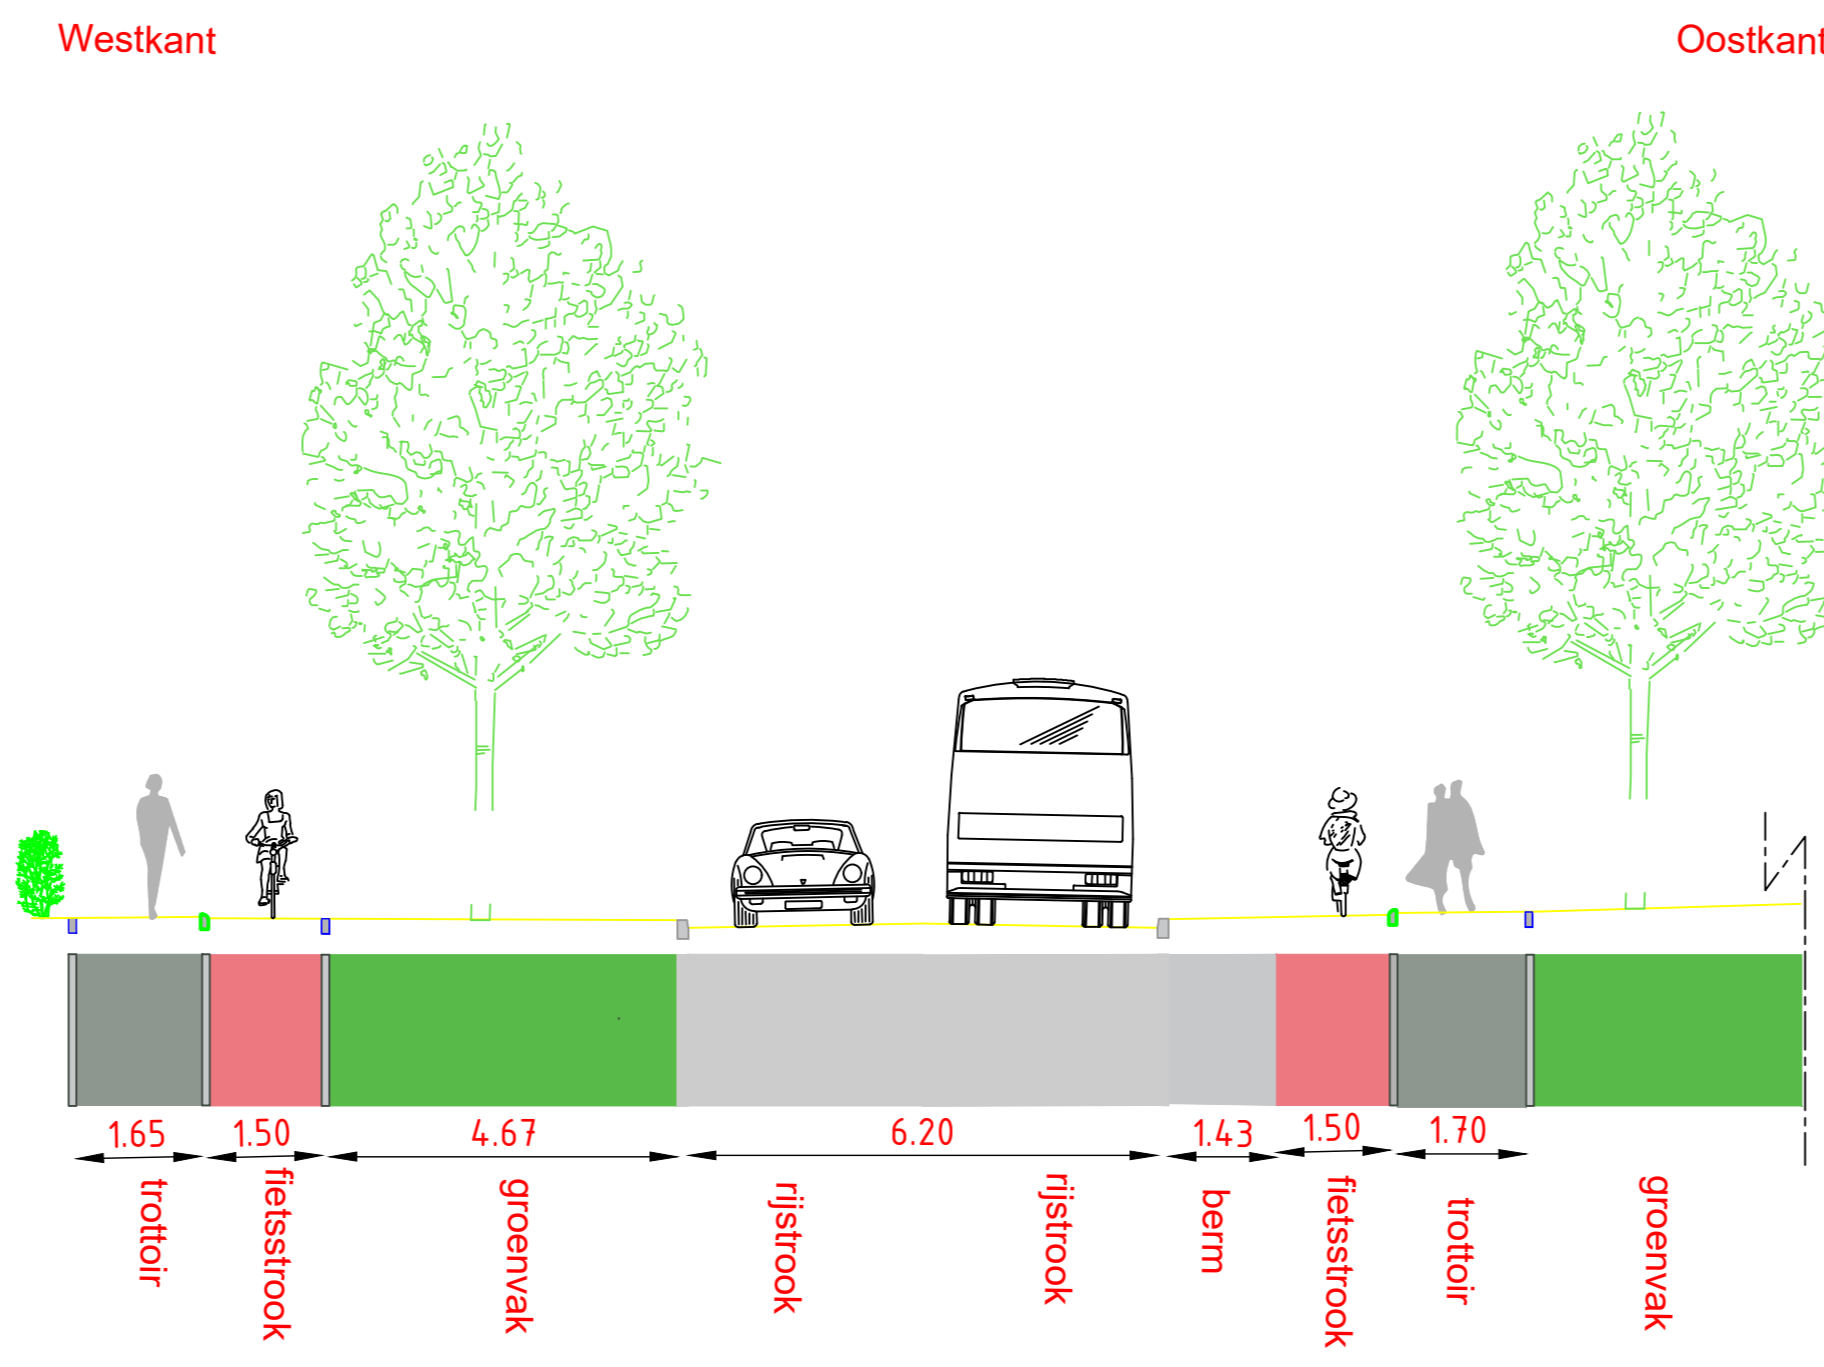

bestaand  
Dwarsprofiel D-D'  
Wijk aan Duinerweg deel Wilgenhoflaan- Laan van Kanaän

bestaand  
Dwarsprofiel E-E'  
Wijk aan Duinerweg deel Laan van Kanaän- Javastraat

bestaand  
Dwarsprofiel F-F'  
Wijk aan Duinerweg deel Javastraat-Celebesstraat

Nieuw  
Dwarsprofiel D-D'

Nieuw  
Dwarsprofiel E-E'

Nieuw  
Dwarsprofiel F-F'