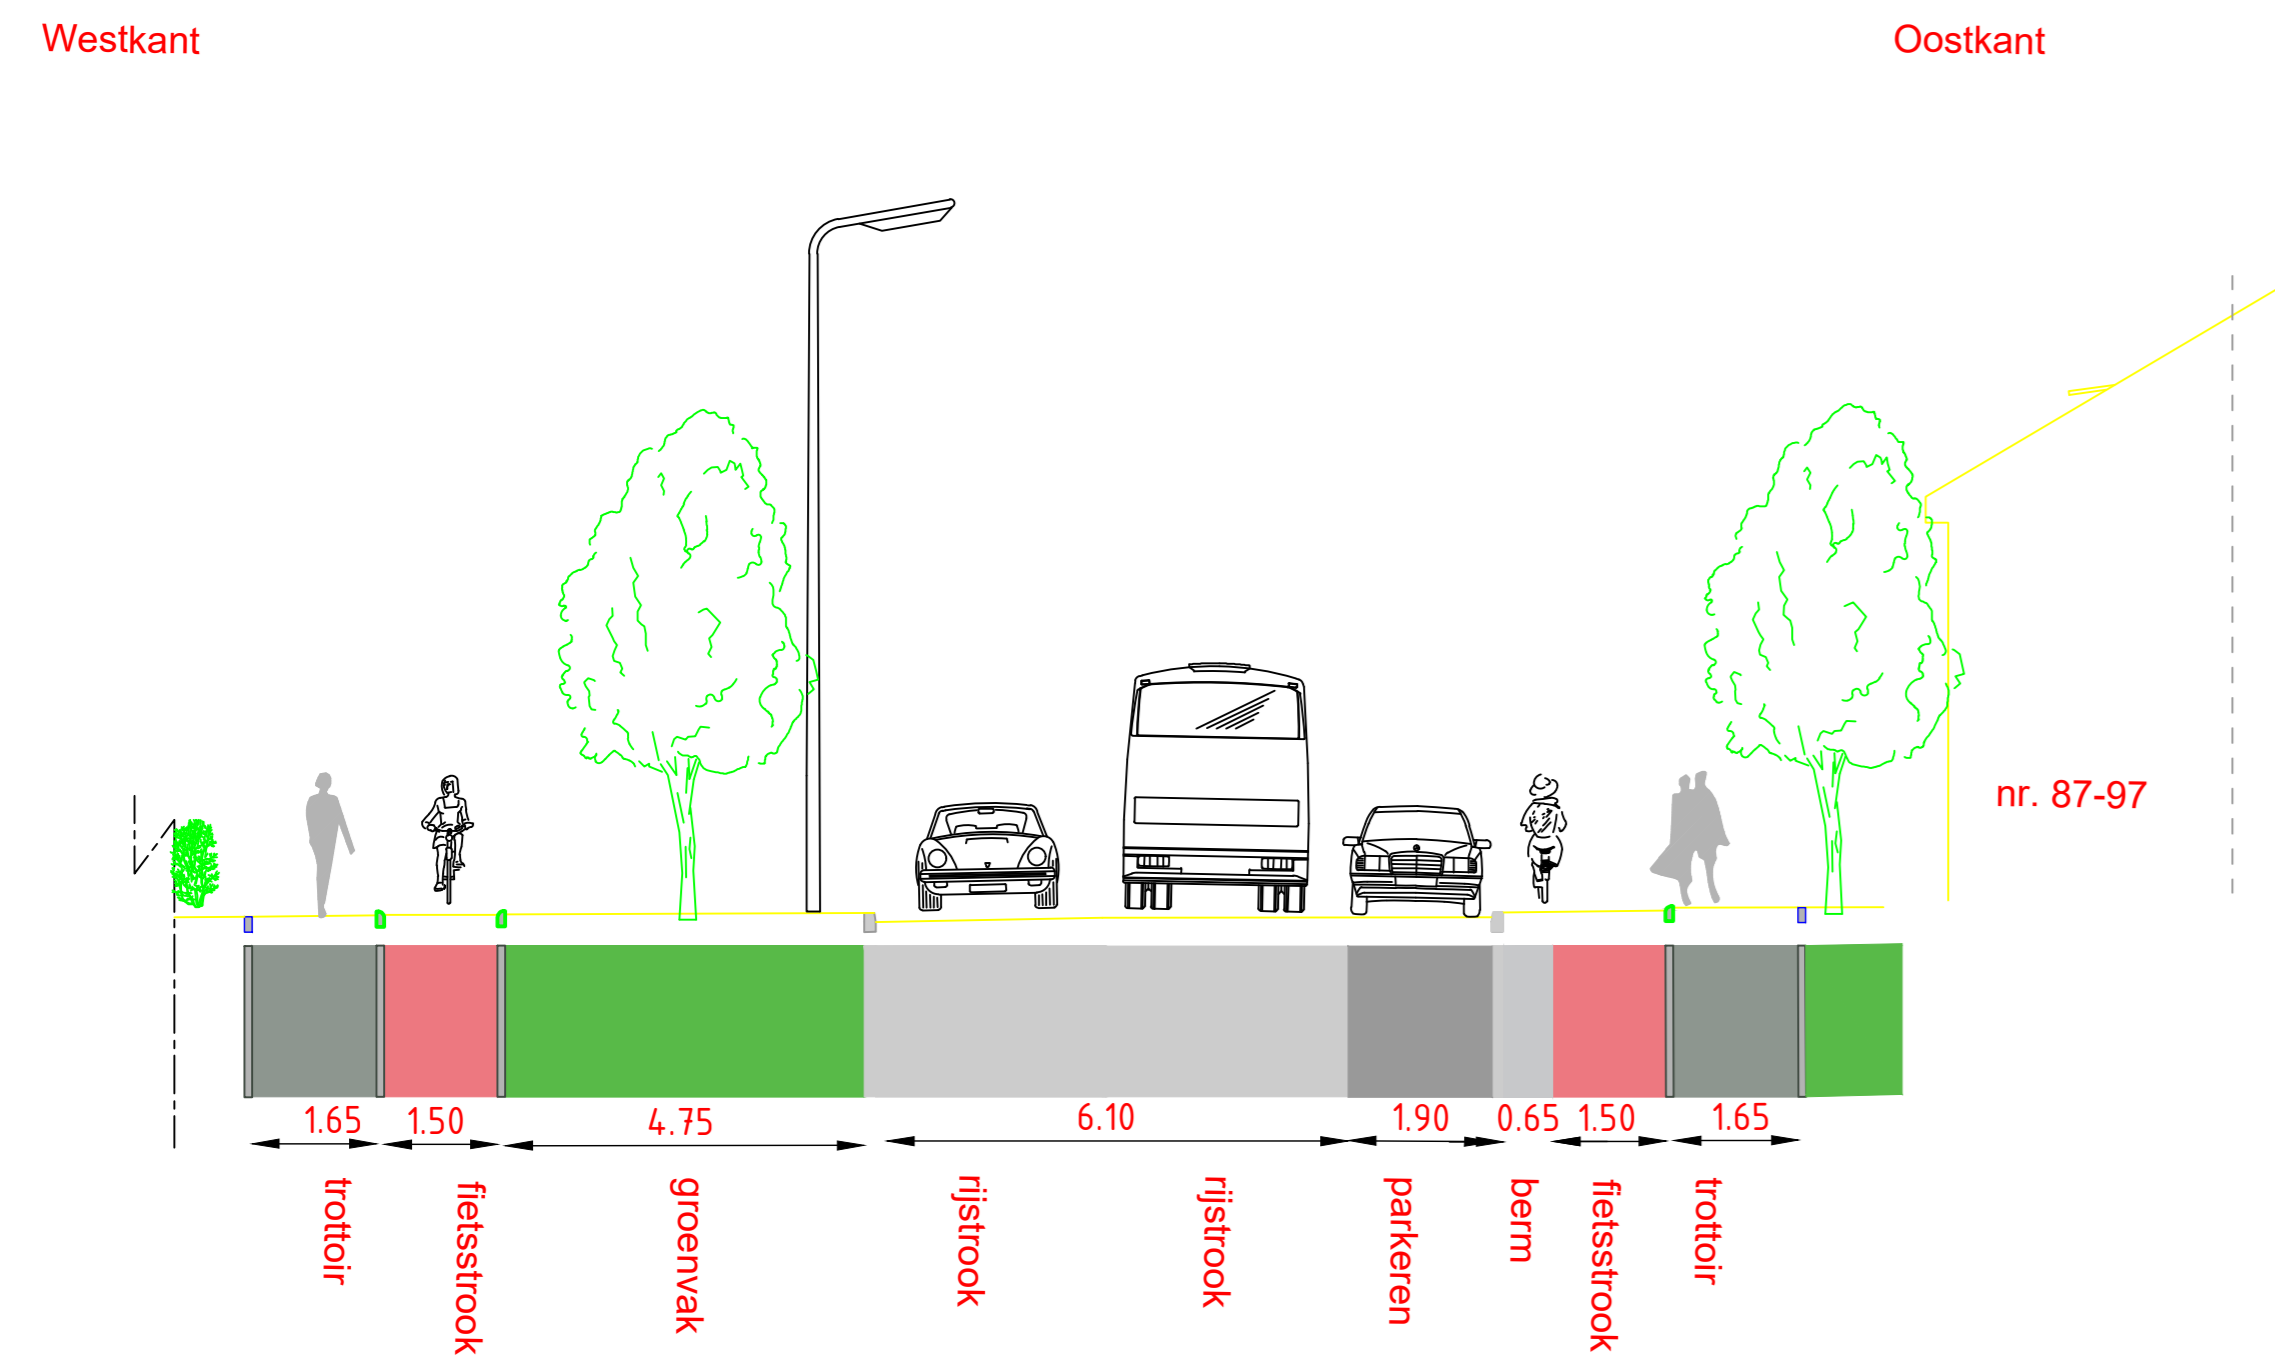

bestaand  
Dwarsprofiel D-D'  
Wijk aan Duinerweg deel Wilgenhoflaan- Laan van Kanaän

bestaand  
Dwarsprofiel E-E'  
Wijk aan Duinerweg deel Laan van Kanaän- Javastraat

bestaand  
Dwarsprofiel F-F'  
Wijk aan Duinerweg deel Javastraat-Celebesstraat

Nieuw  
Dwarsprofiel D-D'

Nieuw  
Dwarsprofiel E-E'

Nieuw  
Dwarsprofiel F-F'