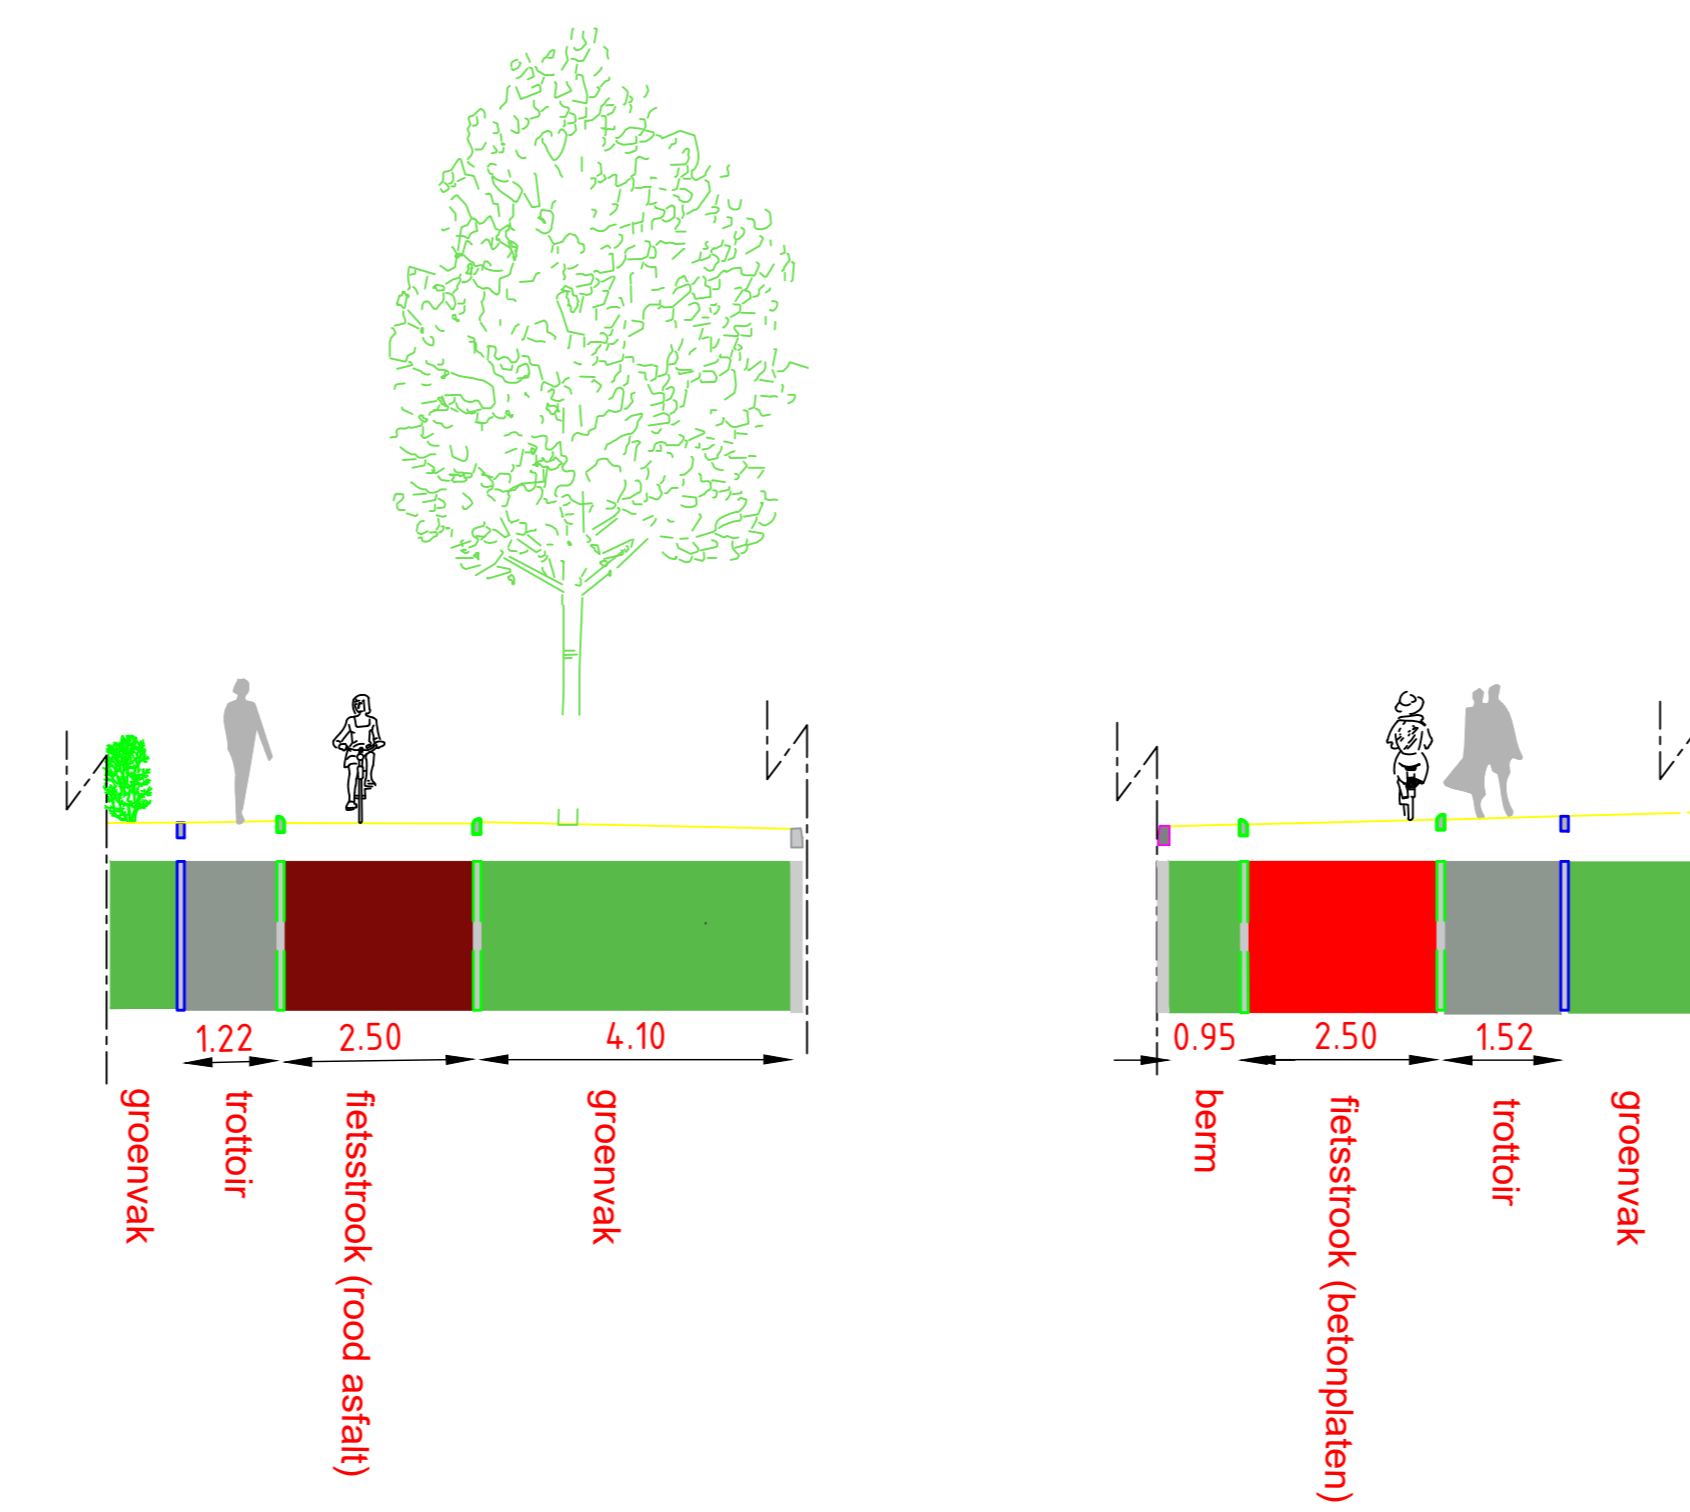

bestaand  
Dwarsprofiel D-D'  
Wijk aan Duinerweg deel Wilgenhoflaan- Laan van Kanaän

bestaand  
Dwarsprofiel E-E'  
Wijk aan Duinerweg deel Laan van Kanaän- Javastraat

bestaand  
Dwarsprofiel F-F'  
Wijk aan Duinerweg deel Javastraat-Celebesstraat

Nieuw  
Dwarsprofiel D-D'

Nieuw  
Dwarsprofiel E-E'

Nieuw  
Dwarsprofiel F-F'